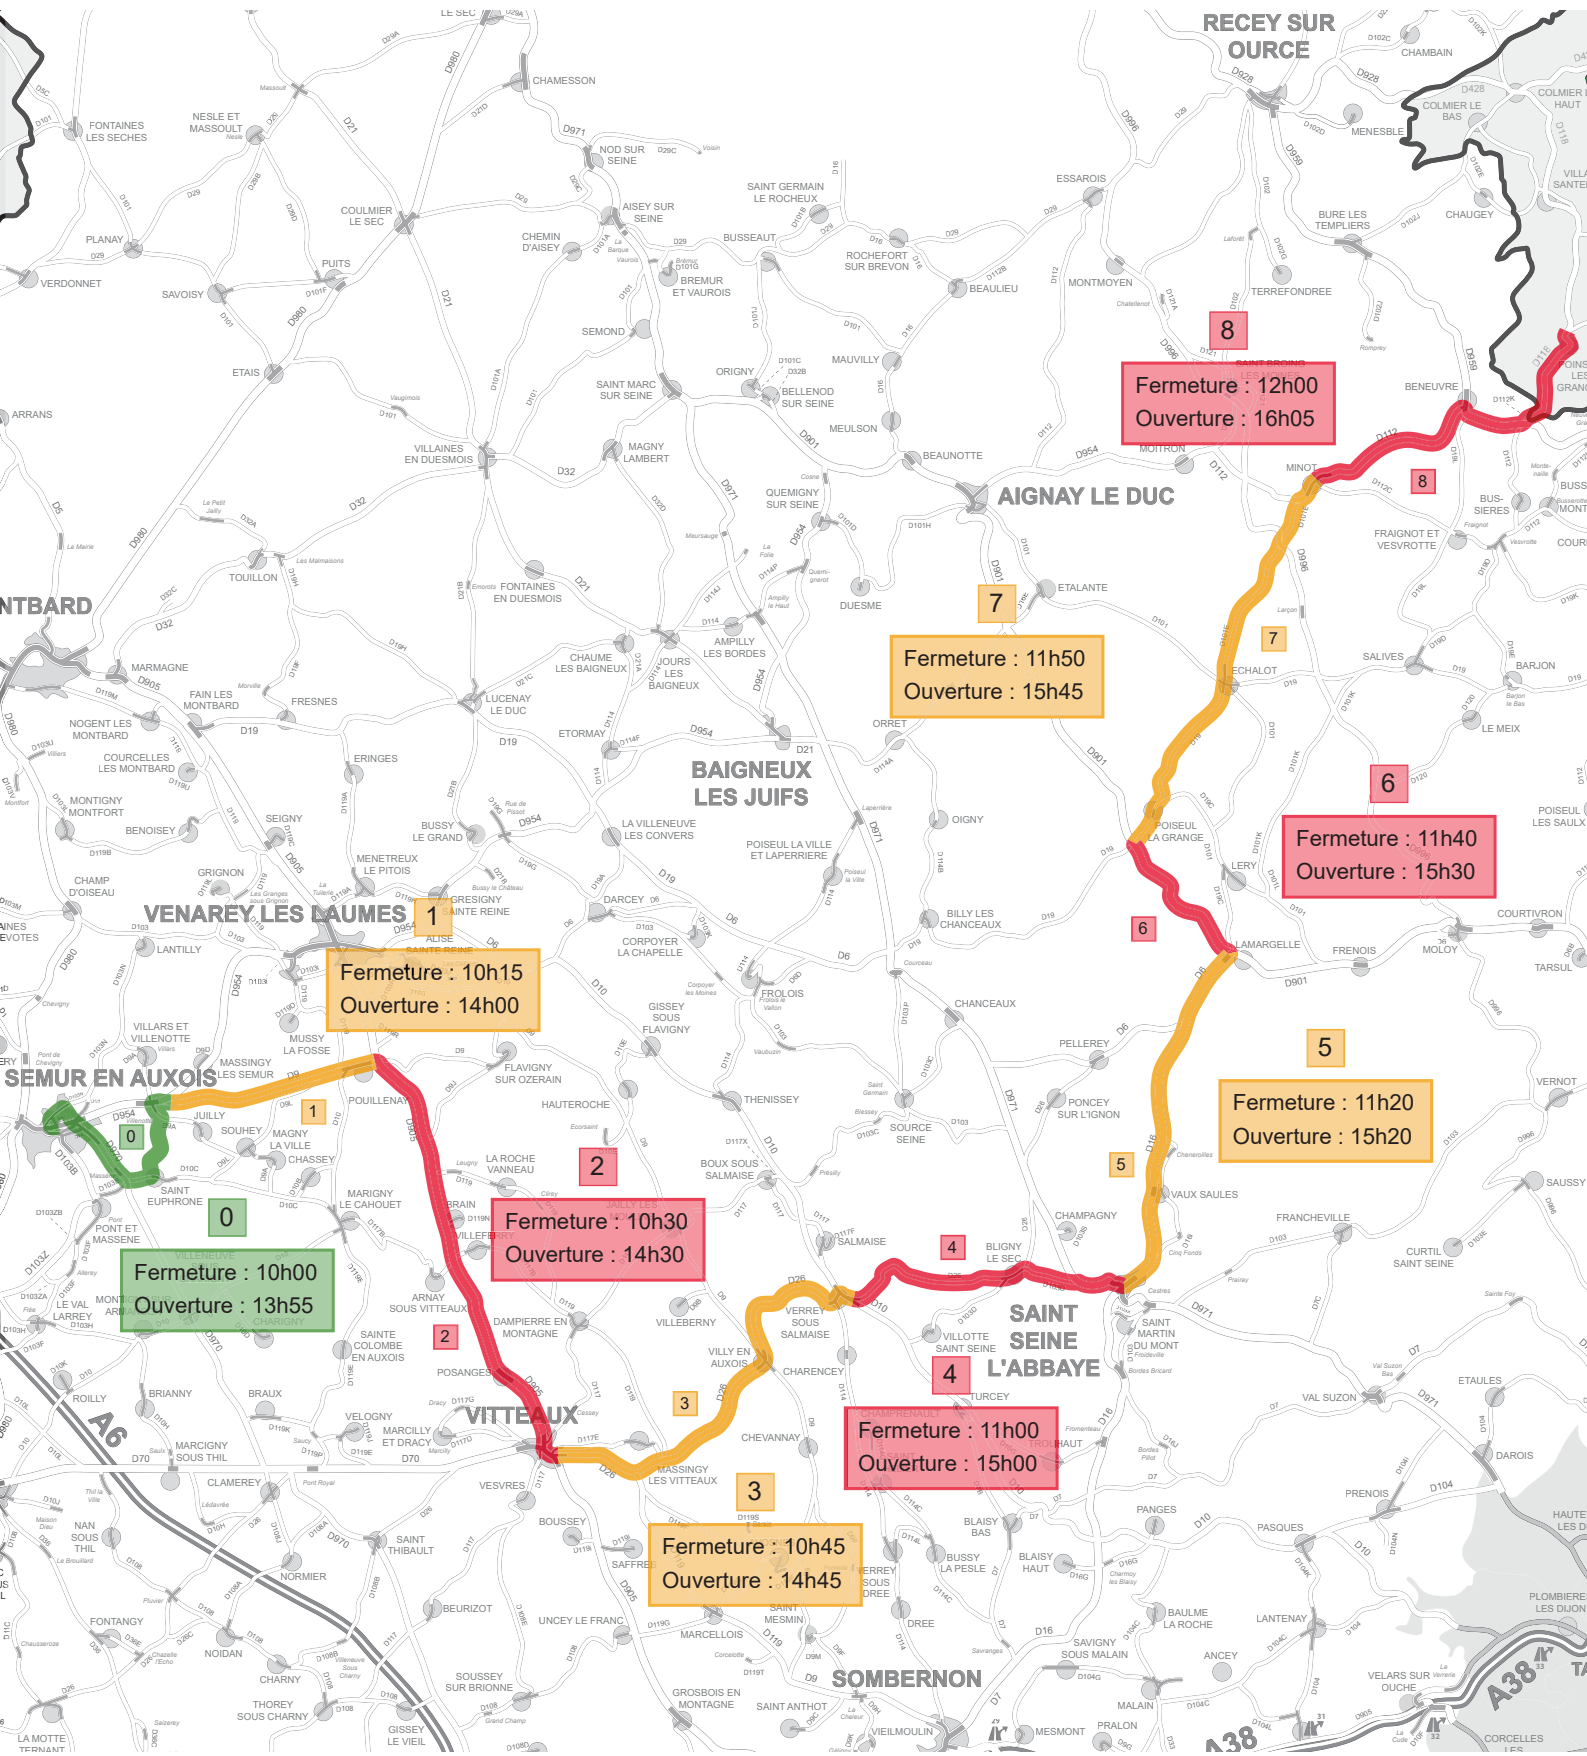

# TOUR DE FRANCE 2024 : HORAIRES

## Etape 8 Semur en Auxois - Colombey les Deux Eglises (Samedi 06 Juillet 2024)

98.8 km en Côte-d'Or

Segment	Distance (km)
0	7.7 km
1	7.2 km
2	14.6 km
3	14.4 km
4	11.5 km
5	12.3 km
6	5.4 km
7	13.0 km
8	12.7 km

- SEMUR EN AUXOIS (Village du Tour)
- VILLARS ET VILLENOTTE RD 9 x RD 964
- POUILLENY RD 9 x RD 905
- VITTEAUX RD 905 x RD 26
- VERREY SOUS SALMAISE RD 26 x RD 10
- SAINTE SEINE L'ABBAYE RD 971 x RD 16
- LAMARGELLE RD 16 x RD 901
- POISEUL LA GRANGE RD 901 x RD 19
- MINOT RD 112 x RD 112C
- POINSON LES GRANCEY RD 118 x VC